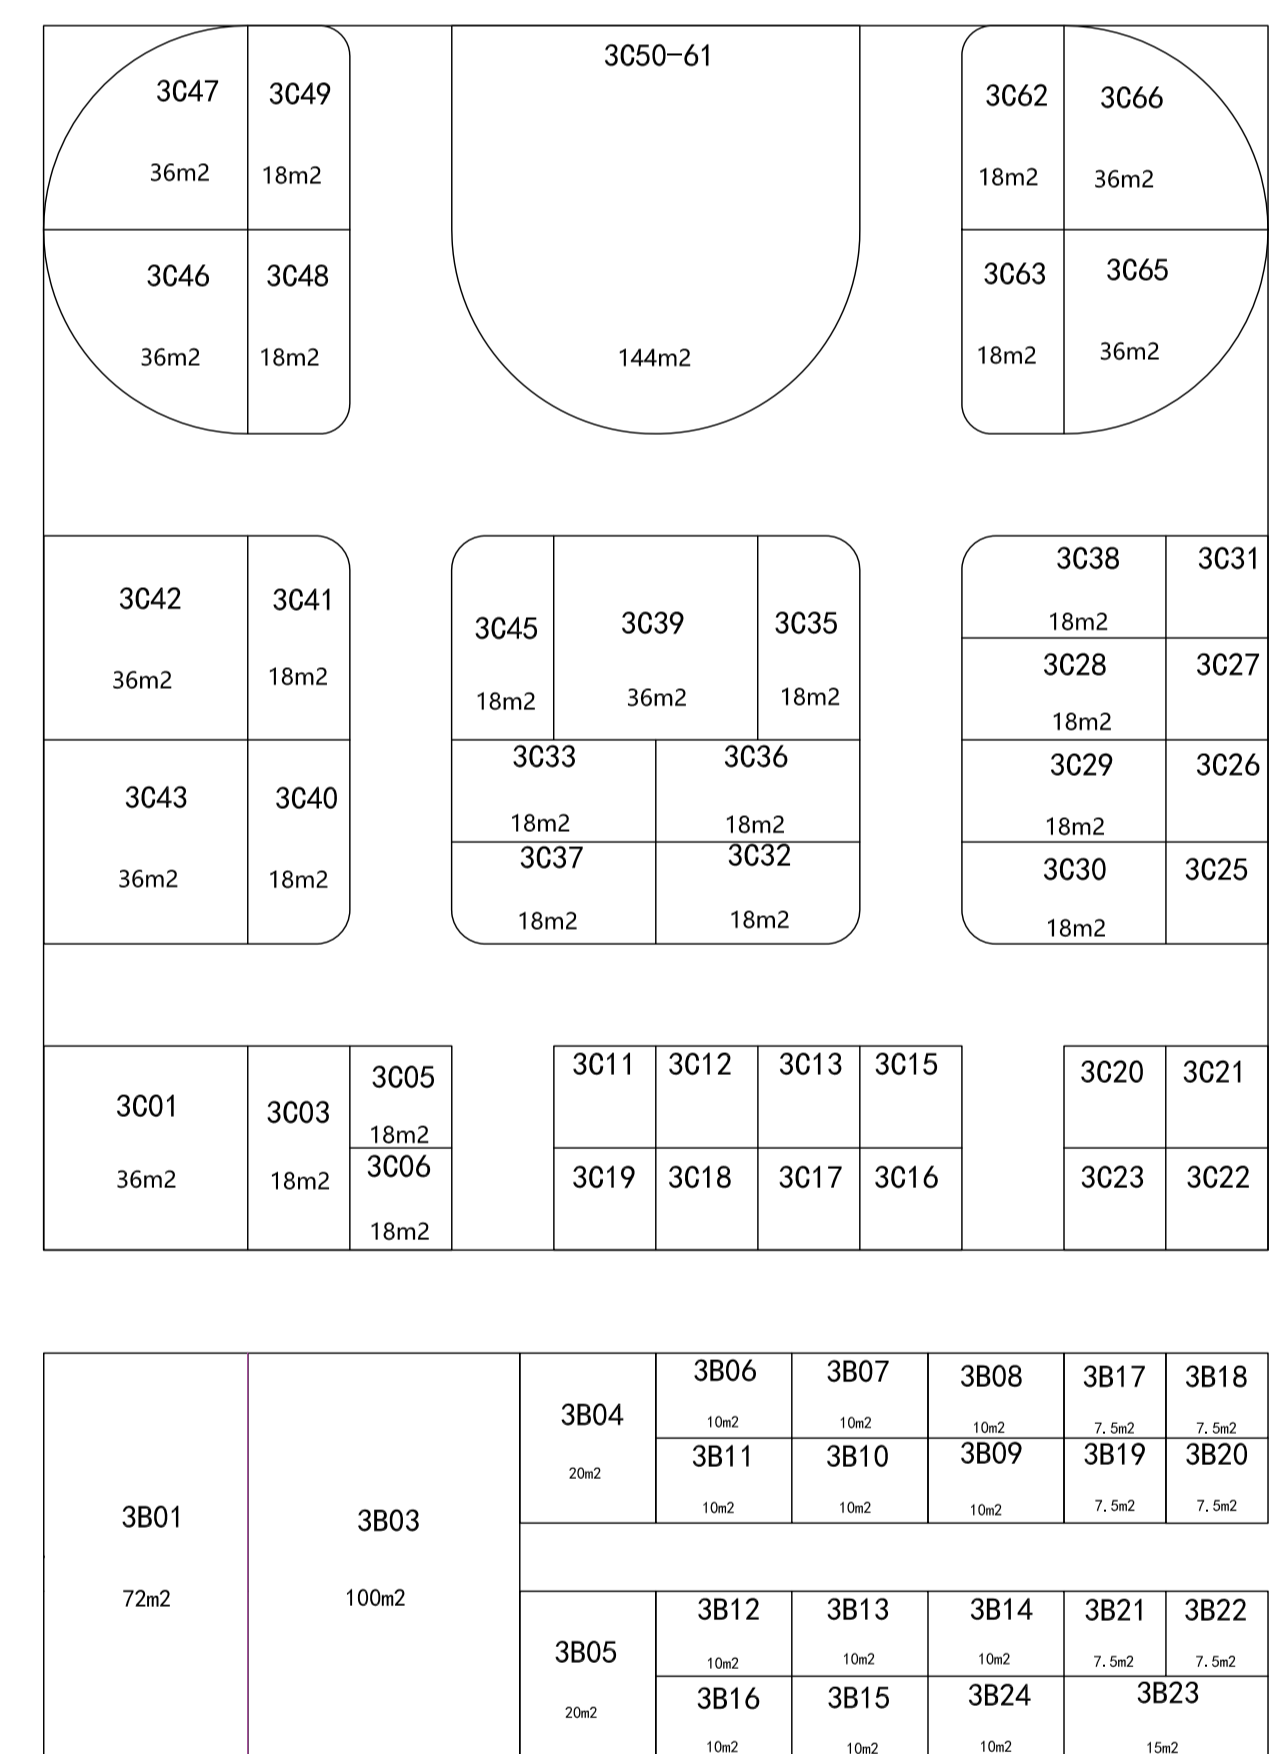

4D66	4D67	4D68	4D69	4D70	4D71	4D72	4D73	4D75	4D76	4D77	4D78
4D65	4D63	4D62	4D61	4D60	4D59	4D58	4D57	4D55	4D53	4D52	

4D29	4D41	4D42	4D43	4D45	4D46	4D47	4D48	4D49	4D50	4D51
4D28	4D30	4D31	4D32	4D33	4D35	4D36	4D37	4D38	4D39	4D40
4D27	4D12-21				4D11	4D09				
4D26					45m²	45m²				
4D25					4D10	4D08				
4D23					45m²	45m²				
4D22										

4C22	4C23	4C25	4C26	4C27	4C28
4C16	4C17	4C18	4C19	4C20	4C21
现场活动区 225m²					
4C06	4C07	4C08	4C09	4C10	
36m²	4C11	4C12	4C13	4C15	
189m²					
4C29	4C35	4C39			
4C30	4C36	4C40			
4C31	4C37	4C41			
4C32	4C38	4C42			
4C01		4C02	4C03	4C33	
54m²	36m²	36m²	36m²		4C45

4A27	4A26	4A22	
170m²	105m²	75m²	
		4A25	4A21
		25m²	50m²
		4A23	4A20
		25m²	50m²
4A19	4A17	4A10	
40m²	24m²	68m²	
4A18	4A16	4A05	
40m²	16m²	49m²	
		4A03	
		49m²	
		4A02	
		49m²	
4A15	4A11		
28m²	84m²		
4A13	4A06		4A01
28m²	42m²		105m²
4A12	4A07		21m²
28m²	21m²		

4号馆主入口

城市厅廊