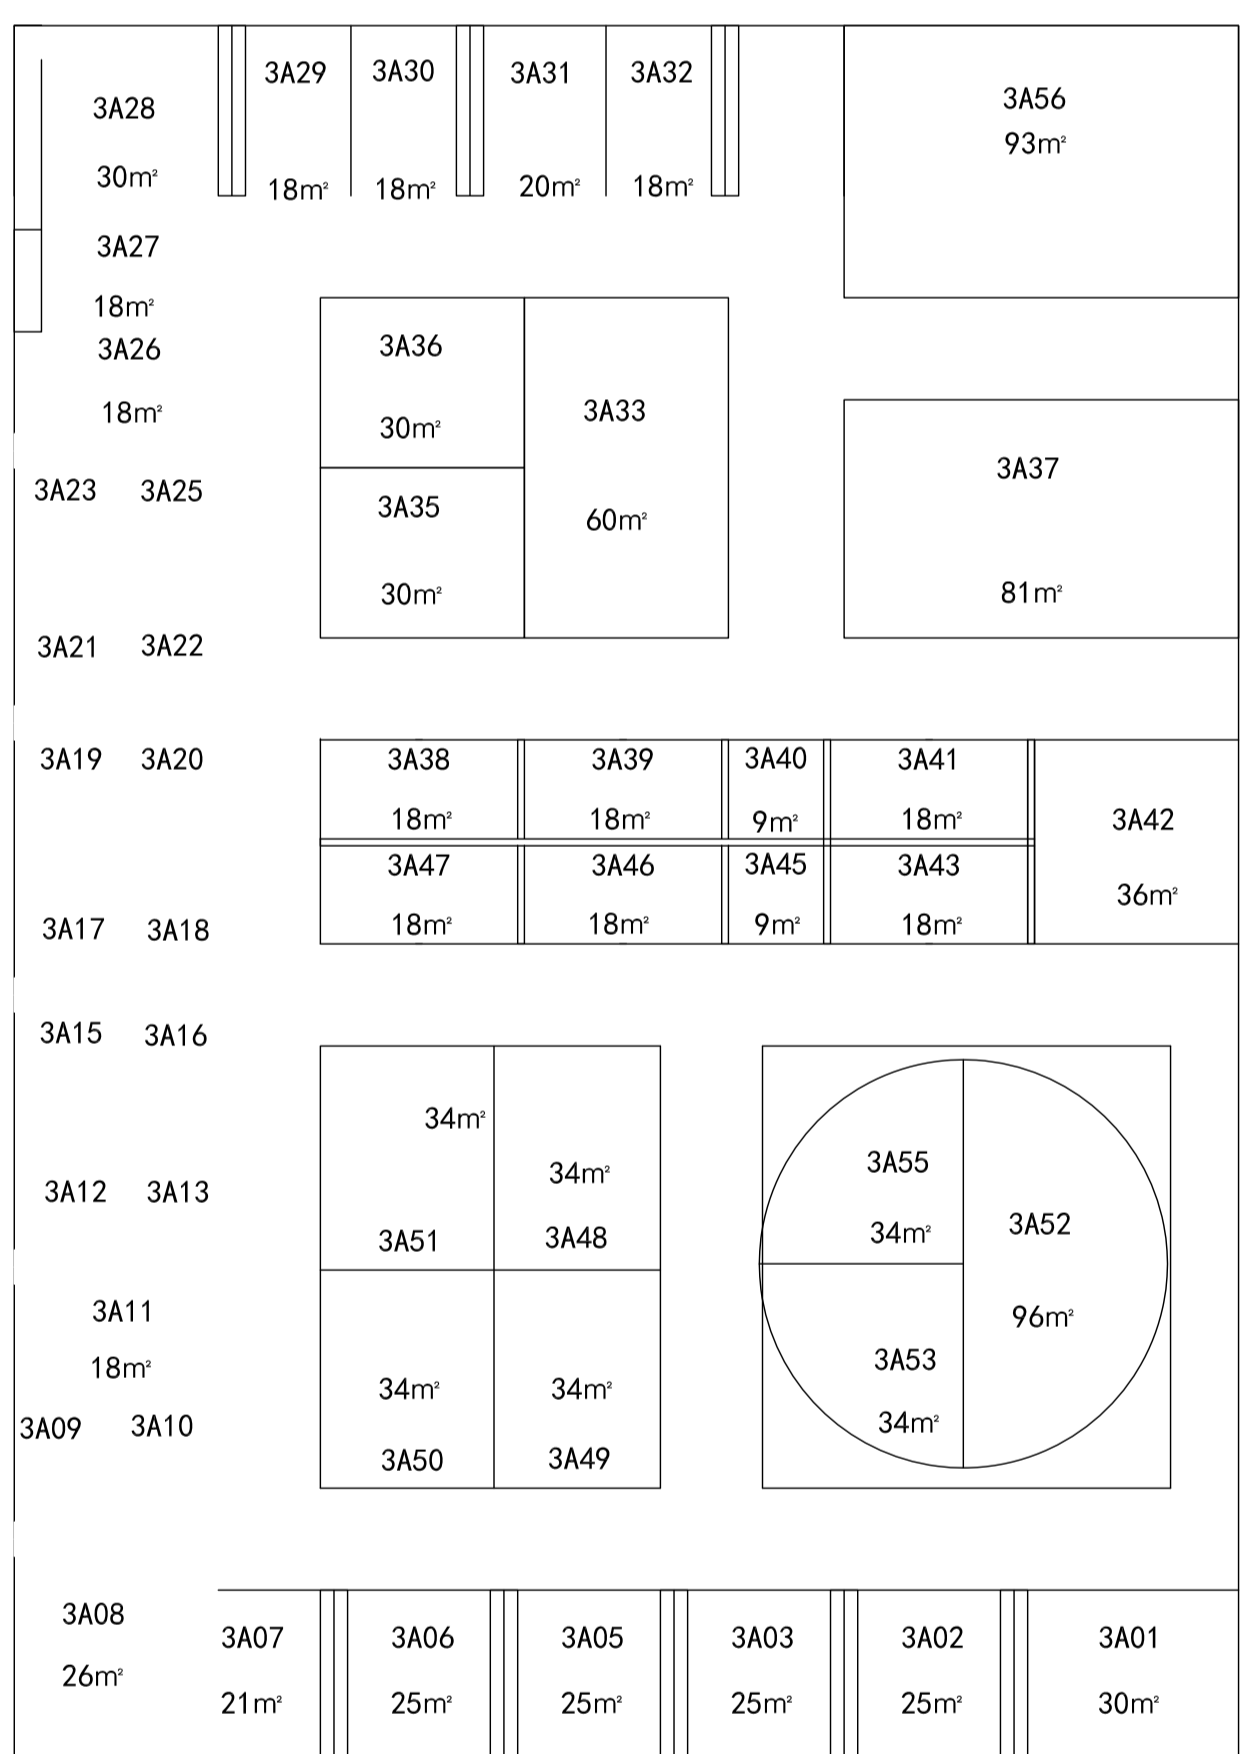

4D66	4D67	4D68	4D69	4D70	4D71	4D72	4D73	4D75	4D76	4D77	4D78
4D65	4D63	4D62	4D61	4D60	4D59	4D58	4D57	4D55	4D53	4D52	

4D29	4D41	4D42	4D43	4D45	4D46	4D47	4D48	4D49	4D50	4D51
4D28	4D30	4D31	4D32	4D33	4D35	4D36	4D37	4D38	4D39	4D40
4D27	4D12-21				4D11	4D09				
4D26					45m²	45m²				
4D25					4D10	4D08				
4D23					45m²	45m²				
4D22										

4C22	4C23	4C25	4C26	4C27	4C28
4C16	4C17	4C18	4C19	4C20	4C21
现场活动区 225m²					
4C06	4C07	4C08	4C09	4C10	
36m²	4C11	4C12	4C13	4C15	
189m²					
4C29	4C35	4C39			
4C30	4C36	4C40			
4C31	4C37	4C41			
4C32	4C38	4C42			
4C01		4C02	4C03	4C33	
54m²	36m²	36m²	36m²		4C45

4A27	4A26	4A22	
170m²	105m²	75m²	
		4A25	4A21
		25m²	50m²
		4A23	4A20
		25m²	50m²
4A19	4A17	4A10	
40m²	24m²	68m²	
4A18	4A16	4A05	
40m²	16m²	49m²	
		4A03	
		49m²	
		4A02	
		49m²	
4A15	4A11		
28m²	84m²		
4A13	4A06		4A01
28m²	42m²		105m²
4A12	4A07		21m²
28m²	21m²		

4号馆主入口

城市厅廊